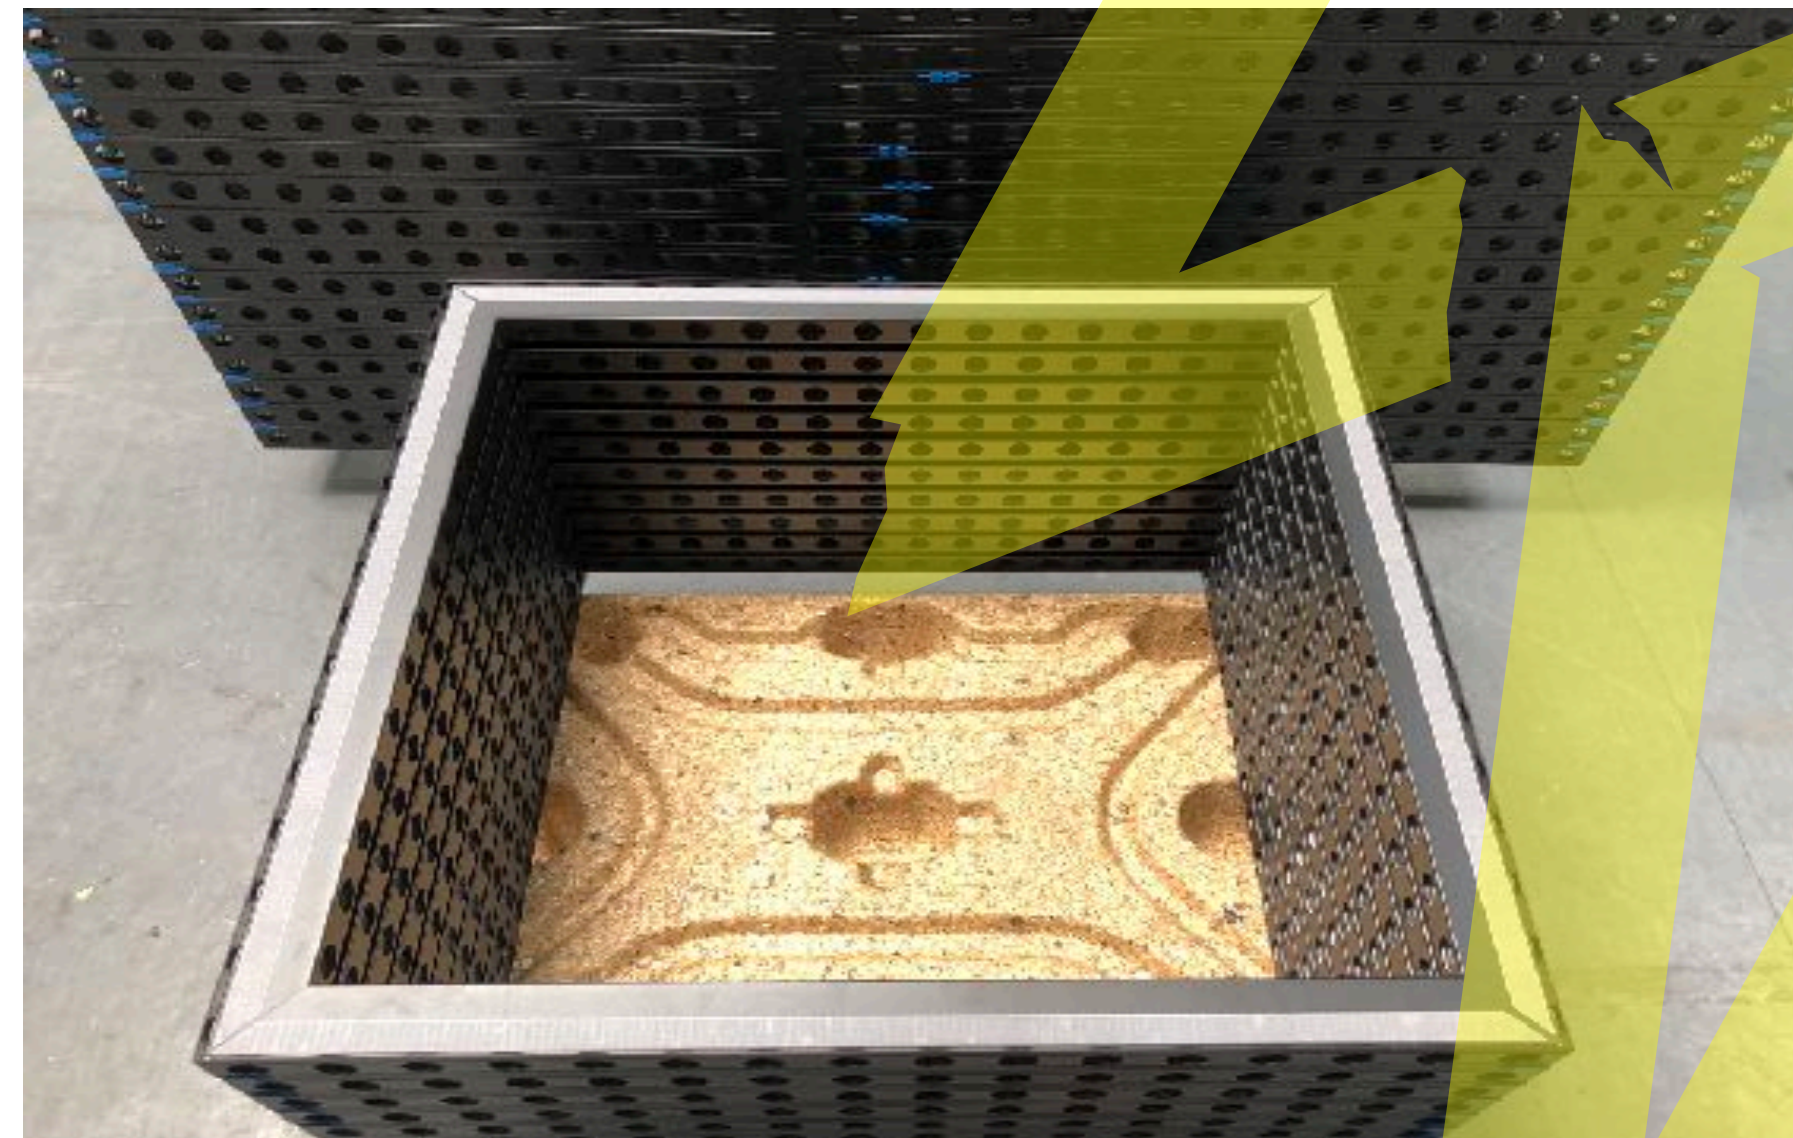

AUS DEM MESSEBAU

Eines unserer Systeme (Aluvision) kommt aus dem Messebau und wird häufig von Messebauern integriert. Gerne führen wir Kunden durch unser Lager, um ihnen einen Überblick zu den umsetzbaren Möglichkeiten zu geben. Melden Sie sich bei uns, dann vereinbaren wir einen Termin.