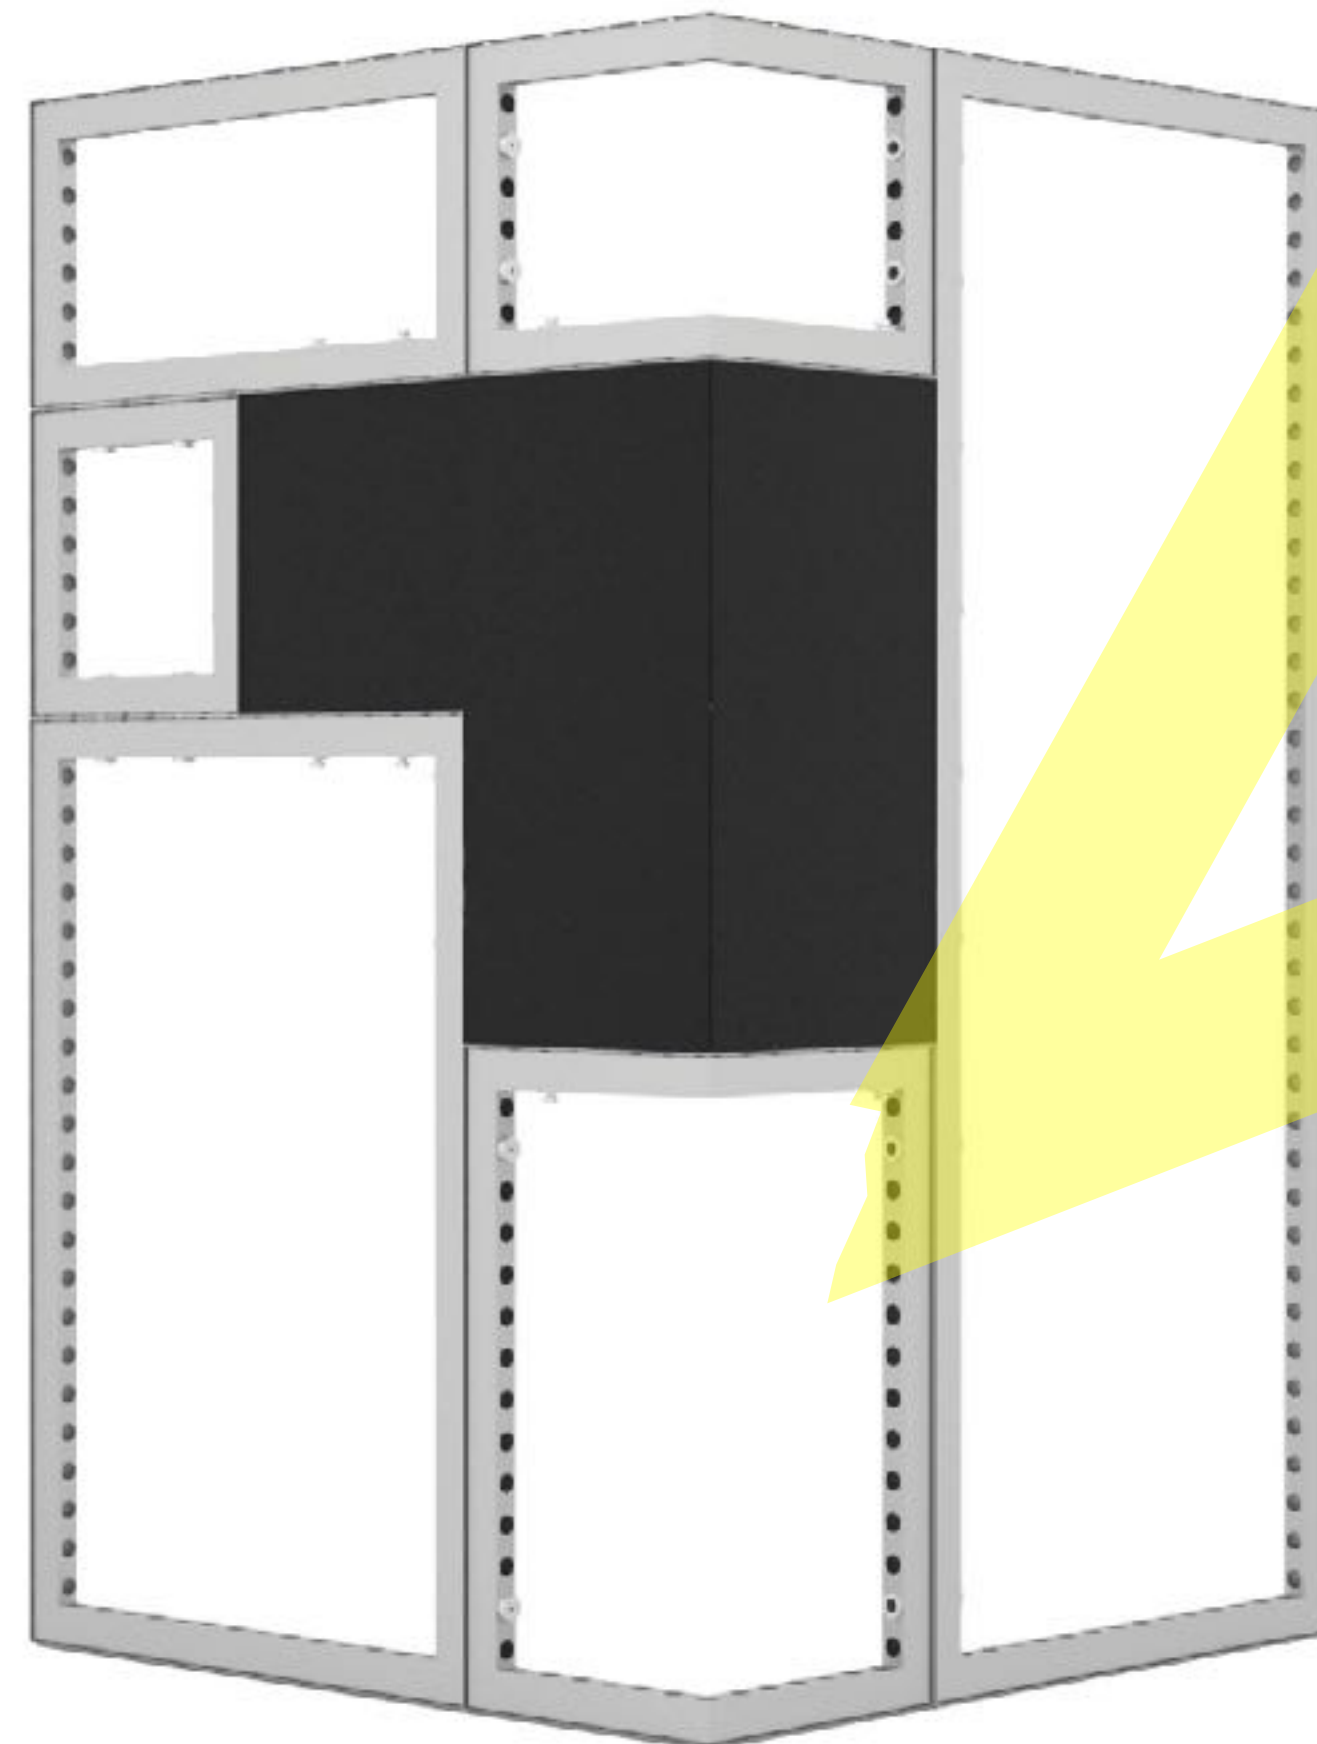

LED-WÄNDE

Im Messebau bewährt, universell nutzbar und oft bei Limelight im Einsatz: LED-Wände. So schaffen wir Variabilität in allen Formen, und jeder Kundenwunsch, jede Vision können erfüllt werden - lassen Sie Ihre Ideen spielen!

FORM FOLLOWS VISION

Der Flexibilität beim Bau von LED-Wänden sind keine Grenzen gesetzt: Gerade, konkav, konvex, über Eck, als Würfel, mit Innen- oder Außenkurven und sogar 90-Grad-Außenecken in drei Richtungen sind möglich.

THE PIXEL COUNTS

In unserem Portfolio haben wir LED-Walls für jeden denkbaren Einsatz. Ob indoor oder outdoor, klein oder groß, geringe oder hohe Auflösung - Limelight bietet von 1,5 mm bis 20 mm Pixelpitch immer das Richtige für Ihren Event.