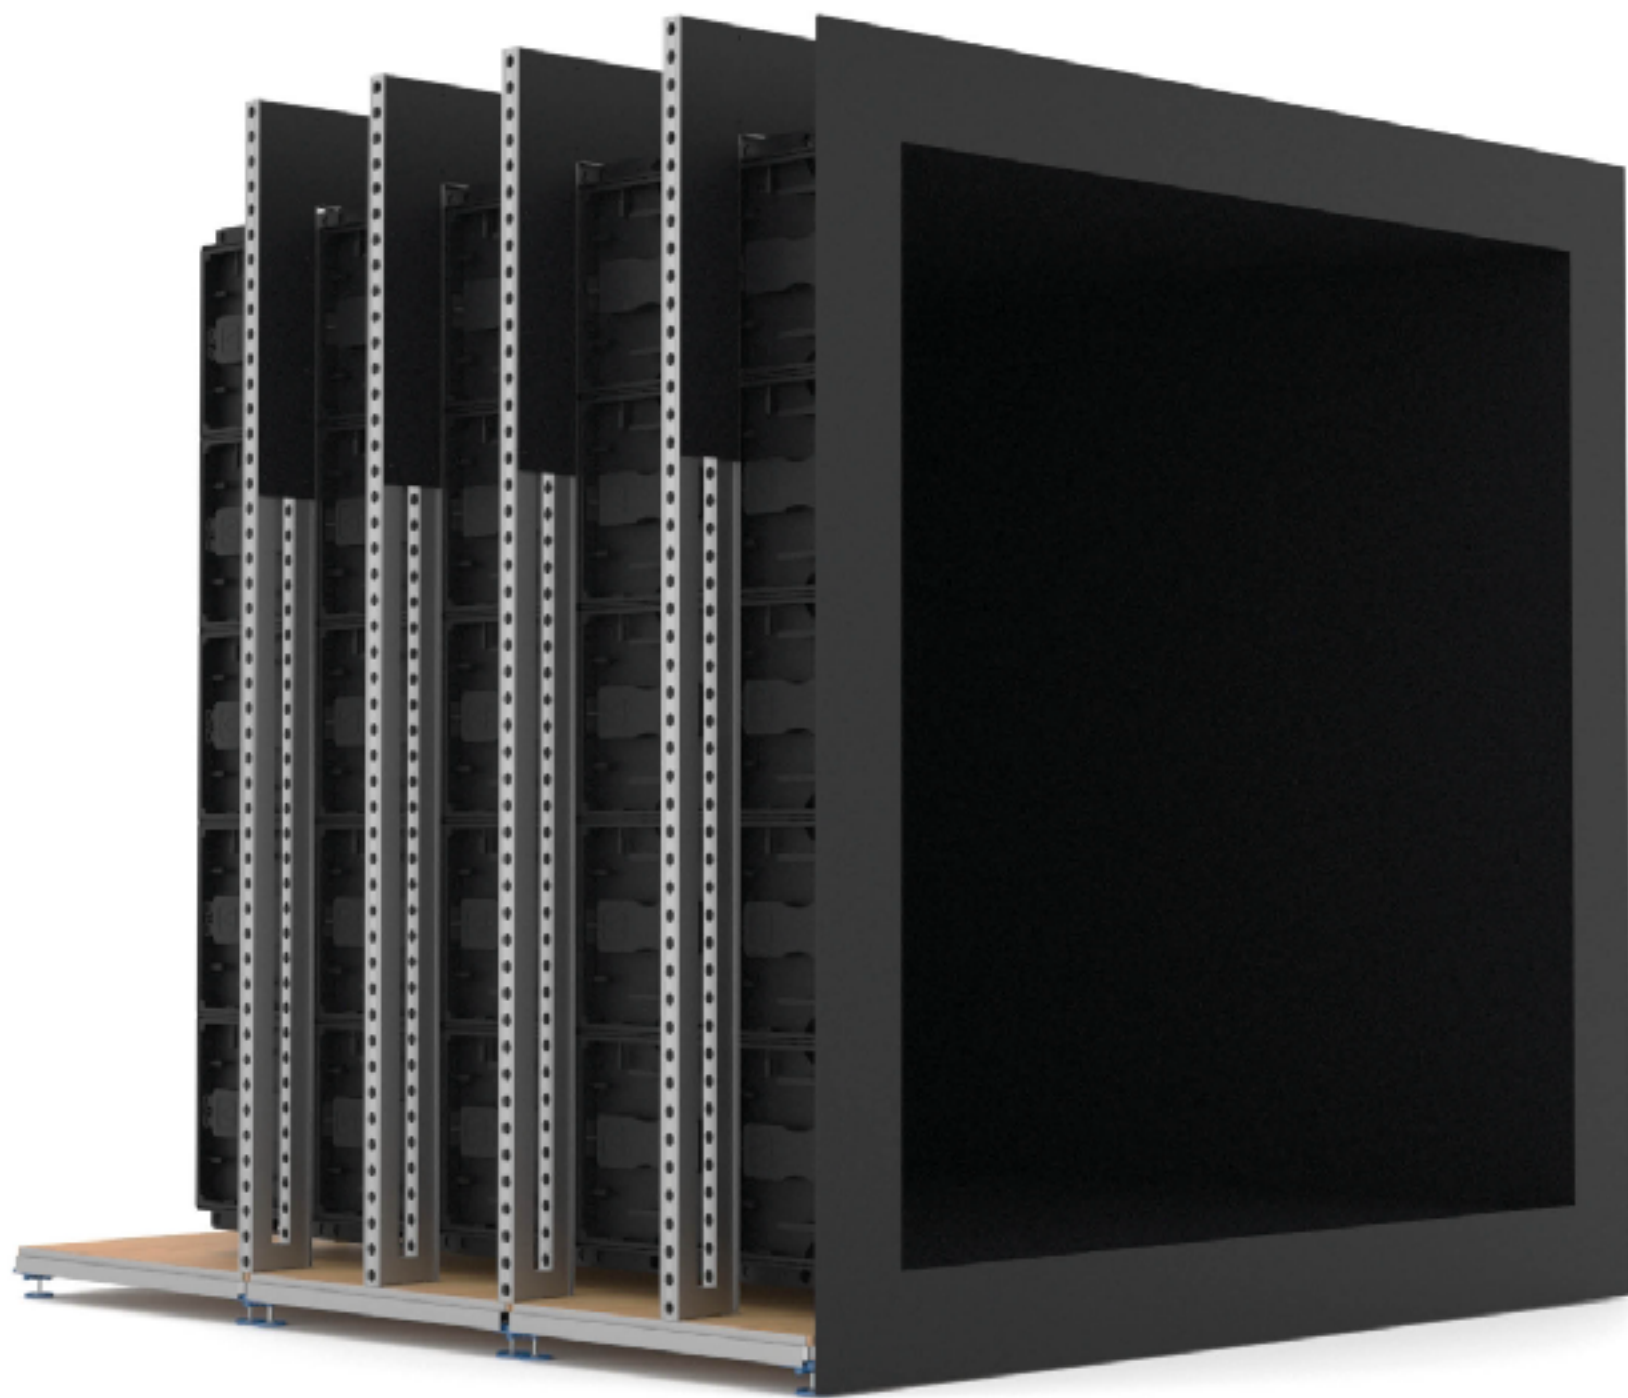

LED-WÄNDE

Im Messebau bewährt, universell nutzbar und oft bei Limelight im Einsatz: LED-Wände. So schaffen wir Variabilität in allen Formen, und jeder Kundenwunsch, jede Vision können erfüllt werden - lassen Sie Ihre Ideen spielen!

FORM FOLLOWS VISION

Der Flexibilität beim Bau von LED-Wänden sind keine Grenzen gesetzt: Gerade, konkav, konvex, über Eck, als Würfel, mit Innen- oder Außenkurven und sogar 90-Grad-Außenecken in drei Richtungen sind möglich.

THE PIXEL COUNTS

In unserem Portfolio haben wir LED-Walls für jeden denkbaren Einsatz. Ob indoor oder outdoor, klein oder groß, geringe oder hohe Auflösung - Limelight bietet von 1,5 mm bis 20 mm Pixelpitch immer das Richtige für Ihren Event.